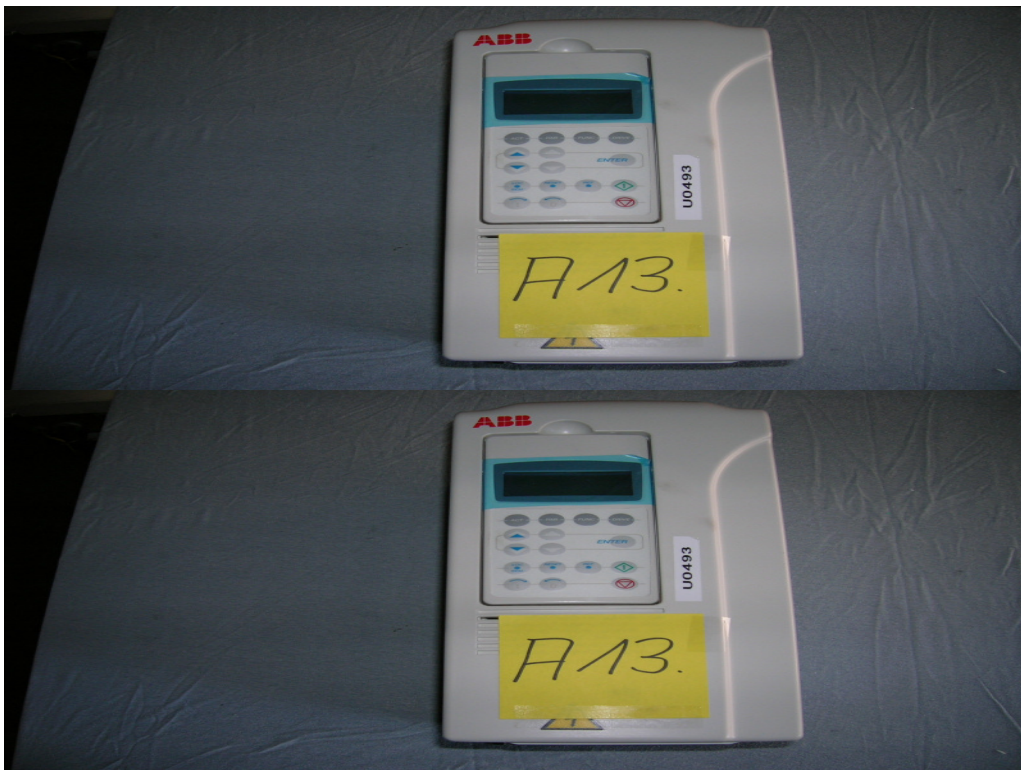

ABB-Umrichter

Typ ABB ACS 800-01-0040-5

Typ ABB ACS 800-01-0050-5