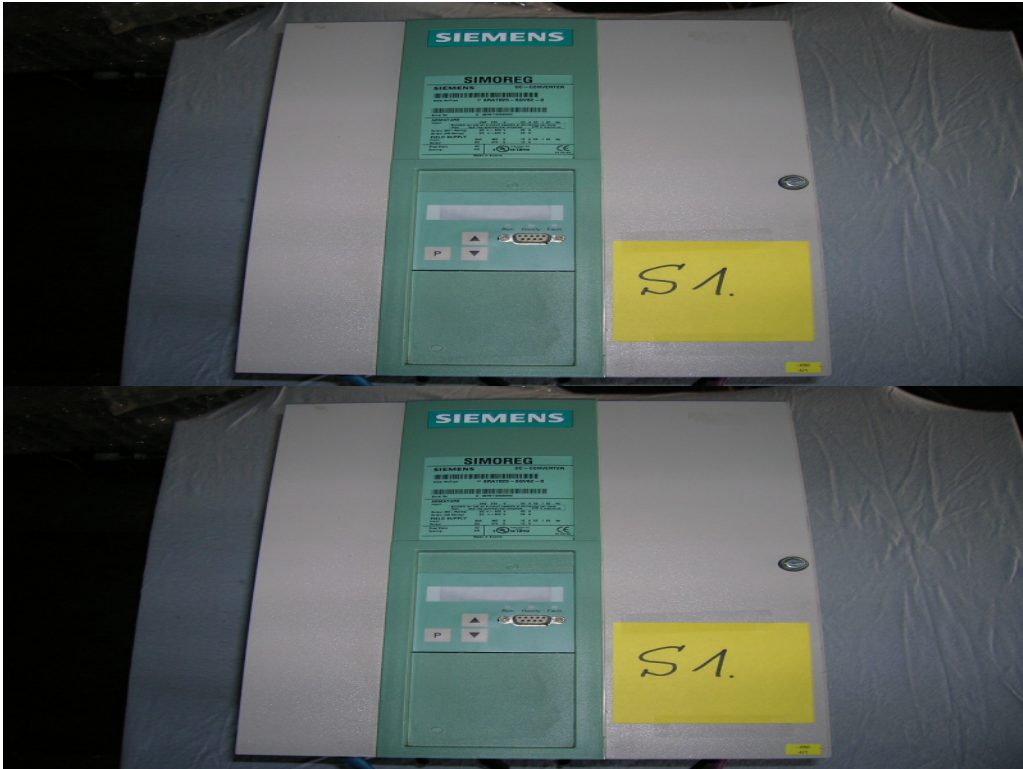

# DC-Regler

Typ PA000752H1SSS A1A3000000

Typ Siemens 6RA7025 -6GV62-0