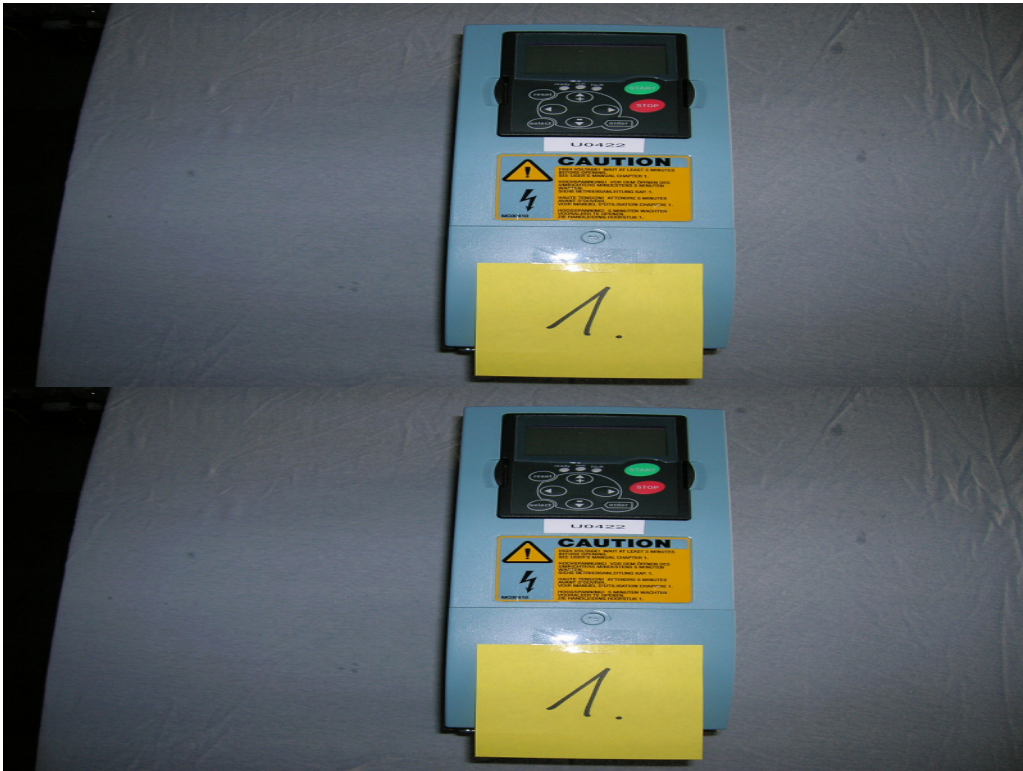

# DC-Regler

Typ PA000752H1SSS A1A3000000

Typ Siemens 6RA7025 -6GV62-0